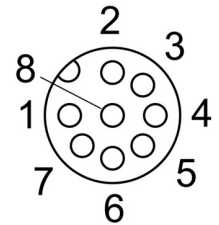

Câble codeur NEBM-M12W8-E-2.5-LE8

Code article :1451675

FESTO

Fiche technique

Caractéristique	Valeur
Désignation du câble	Sans porte-étiquette
Raccord électrique 1, fonction	Côté appareils de terrain
Raccord électrique 1, conception	ronde
Raccord électrique 1, type de raccord	Connecteur femelle
Raccord électrique 1, départ de câble	coudé
Raccord électrique 1, connectique	M12x1 codage A selon EN 61076-2-101
Raccord électrique 1, nombre de pôles/fils	8
Raccord électrique 1, pôles/fils connectés	8
Raccord électrique 1, schéma de câblage	00992265
Raccord électrique 2, fonction	Côté commande
Raccord électrique 2, type de connexion	Câble
Raccord électrique 2, technologie de raccordement	extrémité nue
Raccord électrique 2, nombre de pôles/fils	8
Raccord électrique 2, pôles/fils connectés	8
Plage de tension de service CC	0 V ... 30 V
Tension de service nominale CC	24 V
Plage de tension de service CA	0 V ... 30 V
Tension de service nominale CA	24 V
Longueur de câble	2.5 m
Caractéristiques des câbles	Compatibilité avec les chaînes porte-câbles
Rayon de courbure, câblage mobile	≥68 mm
Diamètre de câble	6.8 mm
Composition du câble	4 x 2 x 0,14 mm ² blindé
Section nominale du fil	0.14 mm ²
Extrémités de fils	Cosse
Degré de protection	IP65
Note sur le degré de protection	à l'état monté
Température ambiante	-40 °C ... 80 °C
Température ambiante en cas de pose mobile du câble	-5 °C ... 80 °C
Marquage CE (voir la déclaration de conformité)	Selon la directive européenne RoHS
Conformité PWIS	VDMA24364-B2-L
Note sur le matériau	Conforme à RoHS
Matériau de gaine du câble	TPE-U(PUR)

Caractéristique	Valeur
Couleur de gaine de câble	Gris